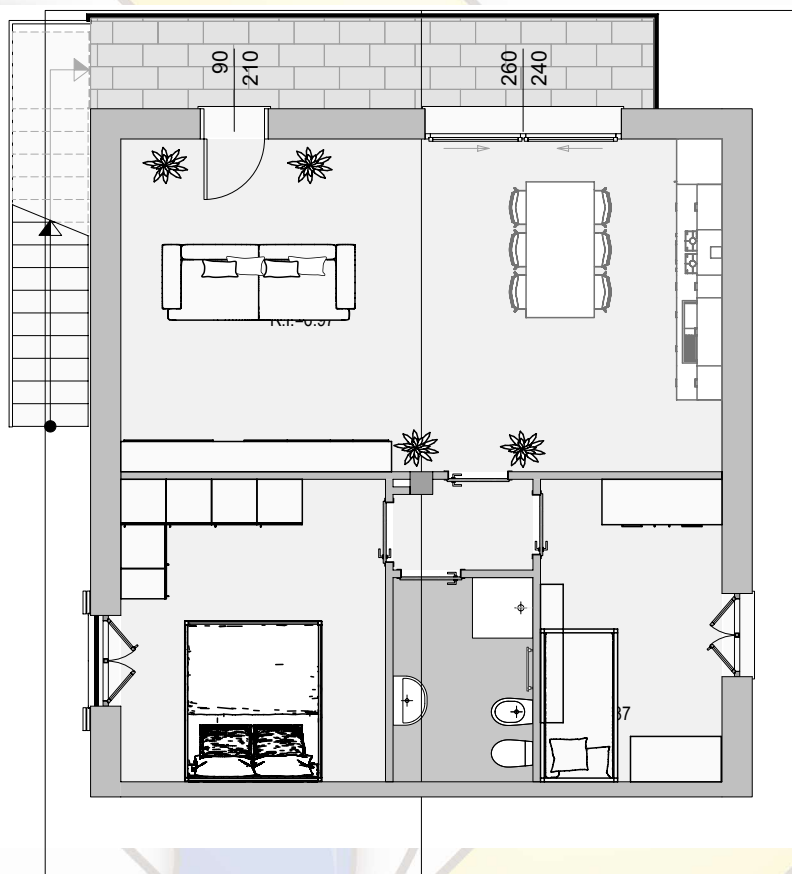

www.grupposoldi.it

- Realizzazione di edifici civili, industriali ed artigianali
- Vendita diretta di immobili

- Movimenti di terra
- Ristrutturazioni
- Urbanizzazioni
- Demolizioni

Via VERDI
CASA n° 3

piano primo

**planimetria generale
scala 1:200**