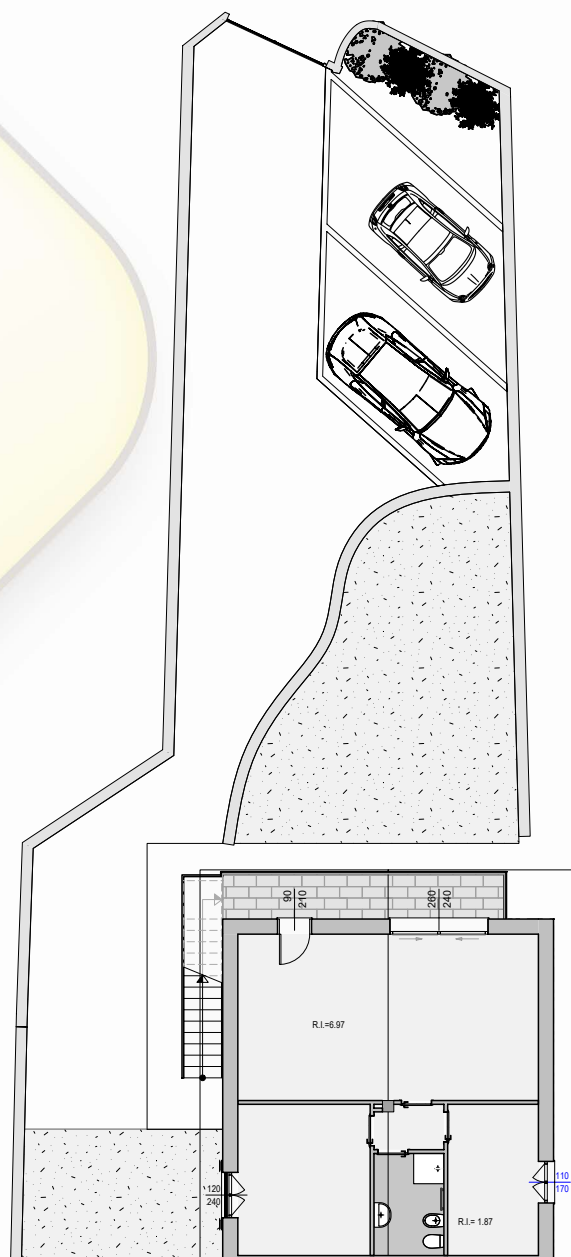

**planimetria generale
scala 1:200**

	superficie	%	sup. comm.
appartamento	79.62 m ²	100	79.62 m ²
portico e terrazzi	22.80 m ²	30	6.84 m ²
posto auto	12.50 m ²	40	5.00 m ²
verde comune	90.00 m ²	5	4.50 m ²
Classe energetica prevista: A4			95.96 m ²