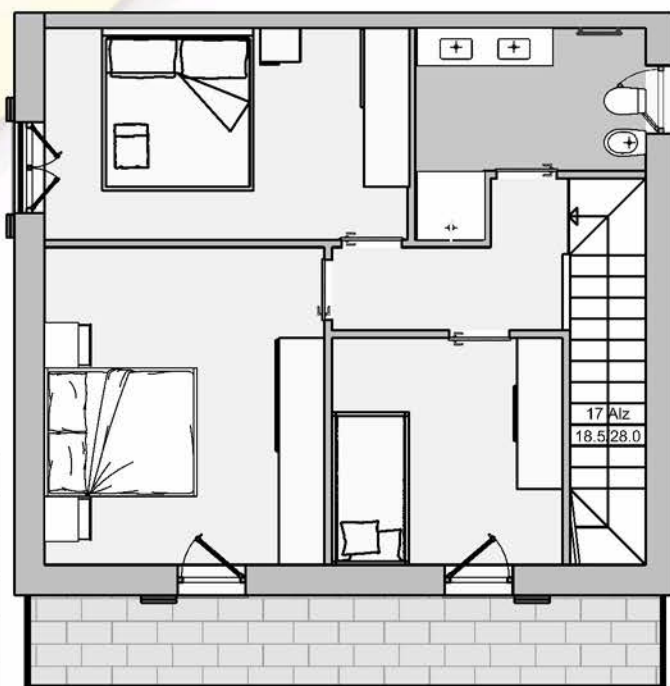

**piano terra**

**piano primo**

**planimetria generale  
scala 1:500**

	superficie	%	sup. comm.
appartamento	134.76 m <sup>2</sup>	100	134.76 m <sup>2</sup>
portico e terrazzi	28.00 m <sup>2</sup>	30	8.40 m <sup>2</sup>
verde privato	249.00 m <sup>2</sup>	10	24.90 m <sup>2</sup>
box	30.80 m <sup>2</sup>	40	12.32 m <sup>2</sup>
Classe energetica A4			180.38 m <sup>2</sup>