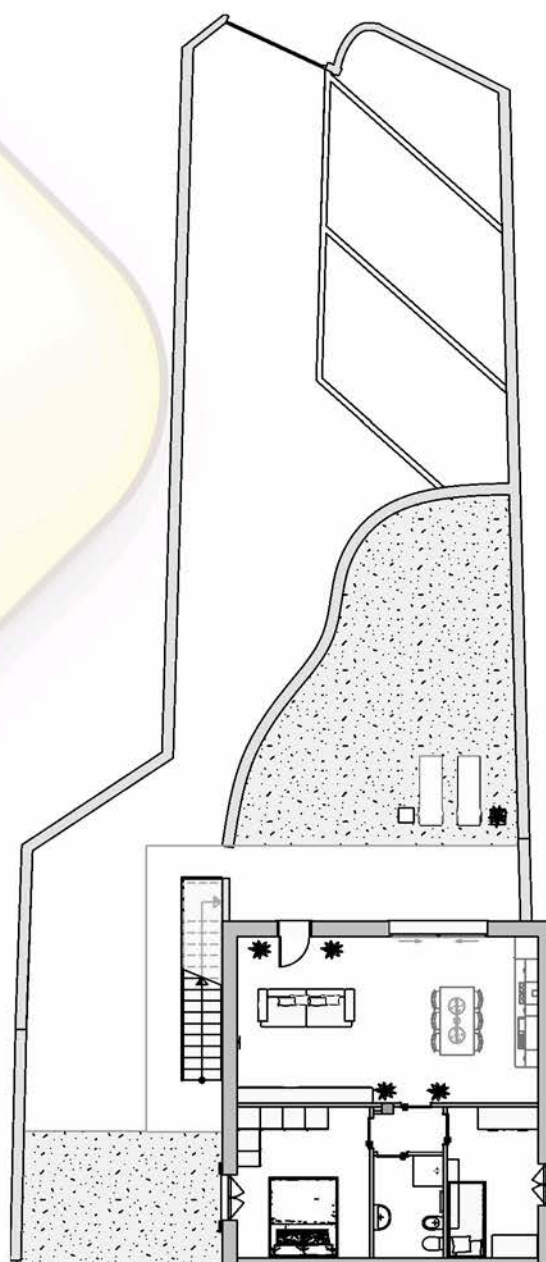

planimetria generale
scala 1:200

	superficie	%	sup. comm.
appartamento	79.62 m ²	100	79.62 m ²
portico e terrazzi	15.73 m ²	30	4.72 m ²
verde privato	75.21 m ²	10	7.52 m ²
posto auto	12.50 m ²	40	5.00 m ²
verde comune	90.00 m ²	5	4.50 m ²
Classe energetica prevista: A4			101.36 m ²